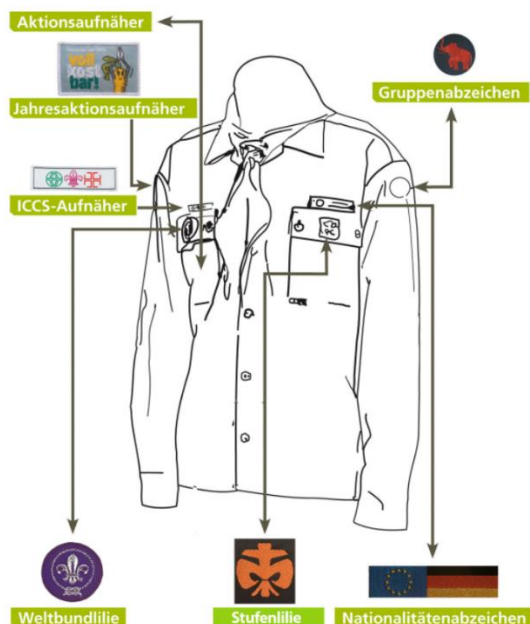

Pfadfinder Bekleidung

Aufnäher:

Stufenlilie	0,80 €
Nationalitäten-Abzeichen	0,80 €
ICCS Aufnäher	1,00 €
Sippenabzeichen Löwe / Fledermaus/ Skorpion / Elch	3,90 €
Sippenabzeichen Sonstige	1,50 €
Weltbund-Lilie	3,00 €

Halstuch:

Halstuch	7,50 €
Halstuch-Knoten	5,00 €

Natürlich gibt es auch noch mehr Pfadfinderisches:

Pfadfinder-Gürtel (Länge in cm angeben)	23,90 €
Pfadfinder-Hut (Kopfumfang in cm angeben)	50,90 €
Halstuch RDP	8,90 €