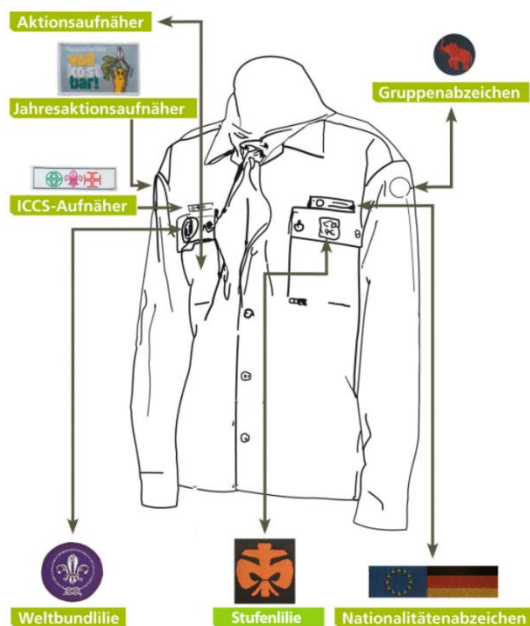

Pfadfinder Bekleidung

Aufnäher:

Stufenlilie	0,80 €
Nationalitäten-Abzeichen	0,80 €
ICCS Aufnäher	1,00 €
Sippenabzeichen Löwe / Fledermaus/ Skorpion / Elch	4,00 €
Sippenabzeichen Sonstige	1,50 €
Weltbund-Lilie	3,00 €

Halstuch:

Halstuch	8,50 €
Halstuch-Knoten	5,50 €

Natürlich gibt es auch noch mehr Pfadfinderisches:

Pfadfinder-Gürtel (Länge in cm angeben)	24,00 €
Pfadfinder-Hut (Kopfumfang in cm angeben)	55,00 €
Halstuch RDP	11,00 €

SECOND
Hemd
SHOP

Bitte beachten sie auch unseren **Second Hemd Shop**. Wir kaufen ihre gebrauchten Klufthemden und Halstücher wieder zurück. Die Artikel sollten aber noch in gutem Zustand sein. Wir bieten folgende Preise, unabhängig von der Größe, der aufgenähten Abzeichen und vorhandener Halstuchknoten.

Klufthemd: 15,00 €

Halstuch: 2,00 €

Bei Fragen wenden sie sich bitte an einen Gruppenleiter ihres Kindes, oder an unsere Sammelbestellerin:

Luise Lehner
Lupburger Str.18
92331 Parsberg
luise@ib-lehner.de

Stand: 07.10.2024